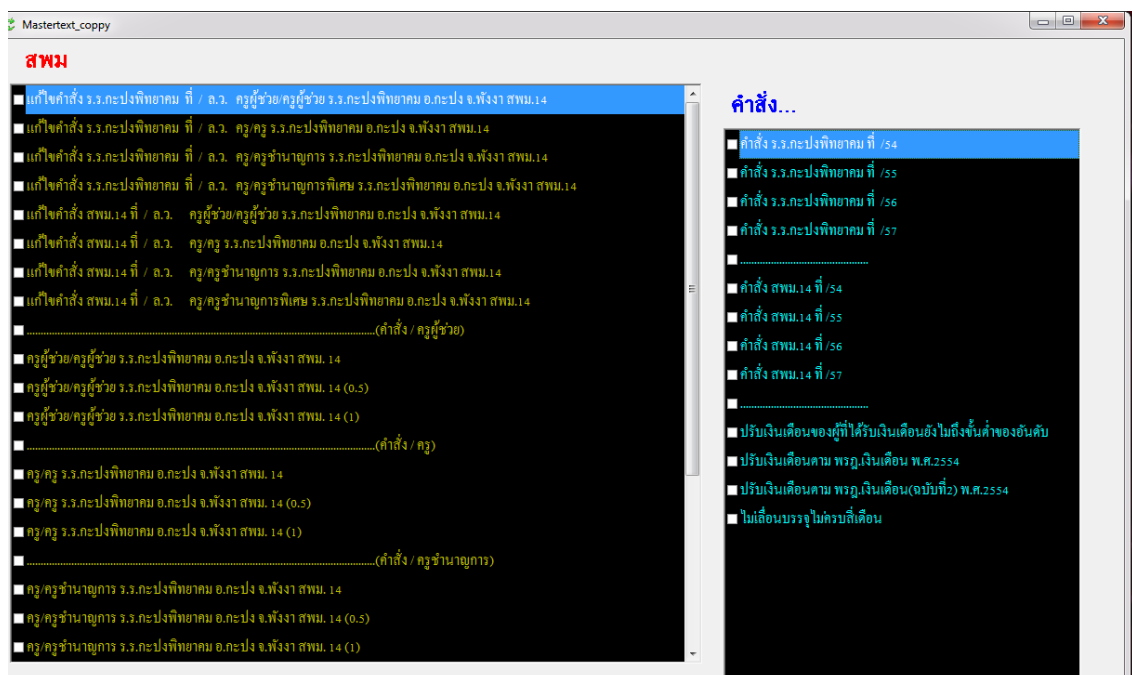

การใช้งานโปรแกรมช่วยคัดลอกข้อมูล

1. เปิดโปรแกรมให้ตรงตามชื่อโรงเรียน ชื่อ txtcopyy ดังรูป

2. login ด้วยรหัส **สพม** ดังภาพ

3 เมื่อ login ผ่านจะได้ดังภาพด้านล่าง ด้านซ้ายจะเป็นตำแหน่ง ด้านขวาจะเป็น คำสั่ง ให้เปรียบเทียบกับ กพ.๗ ต้นฉบับ เพื่อคัดลอก (copy) คำสั่งนั้น

5. การใช้งานโดยคุณคำสั่งใน กพ.๗ ต้นฉบับ และเปรียบเทียบกับคำสั่งในตัวโปรแกรมทางซ้ายและขวามือ จะมีคำสั่งที่ตรงตาม กพ.๗ หรือใกล้เคียง ให้นำเมาส์ไปคลิกที่คำสั่งนั้น จากนั้นให้นำไปวาง โดยคลิกขวาที่เมาส์และกดวาง จะได้คำสั่งในนั้น โดยที่ไม่ต้องพิมพ์ หรือแก้ไขเพิ่มเติมเลย ดังภาพ